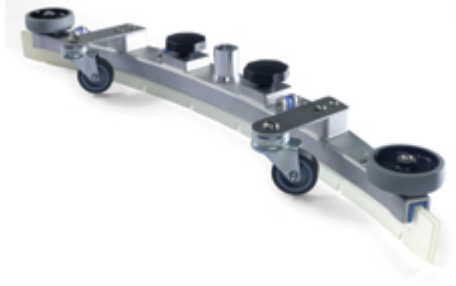

Accesorios, Kits y Repuestos

606151

300mm Octo Nyloscrub Brush

606152

300mm Octo Polyscrub Brush

606153

300mm Octo Longlife Brush

606157

Replacement Blade Set for 606165
(650)

606158

Replacement Blade Set for 606185
(850)

606165

TTV650 Floor Nozzle

606185

TTV850 Floor Nozzle

606167